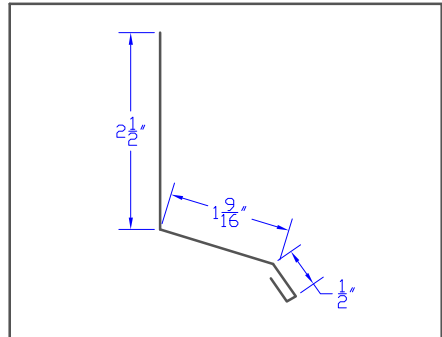

127 | 36" W Valley | 36'

128	5 1/2" Door Jamb	9.125"
-----	------------------	--------

129	7 1/2" Door Jamb	11.125"
-----	------------------	---------

130	Double J Inside Corner	5.875"
-----	------------------------	--------

131	
-----	--

132	
-----	--

133	
-----	--

--	--

--	--

--	--

134 | J Trim - (1 1/2") | 5'

135 | Outside Corner | 11.875'

136 | Drip - (1 1/2") | 5'

137 | Corner Cap (1 1/2") | 13.5'

138 | Standard Gable | 12.875'

139 | |

140 | |

141 | |

| |

142 F-18 Gable 9'