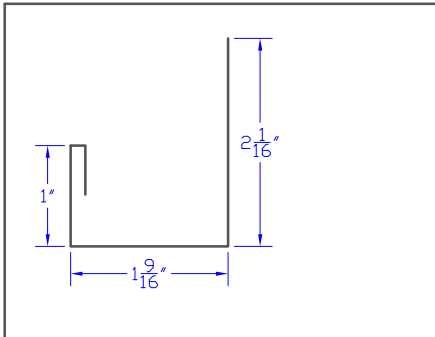

127 | 36" W Valley | 36'

128	5 1/2" Door Jamb	9.125"
-----	------------------	--------

129	7 1/2" Door Jamb	11.125"
-----	------------------	---------

130	Double J Inside Corner	5.875"
-----	------------------------	--------

131	
-----	--

132	
-----	--

133	
-----	--

--	--

--	--

--	--

134 | J Trim - (1 1/2") | 5'

135 | Outside Corner | 11.875'

136 | Drip - (1 1/2") | 5'

137 | Corner Cap (1 1/2") | 13.5'

138 | Standard Gable | 12.875'

139 | |

140 | |

141 | |

| |

142 F-18 Gable 9'