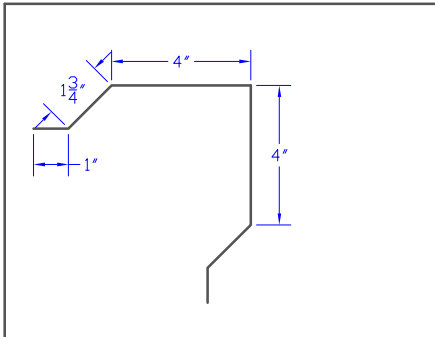

127 | 36" W Valley | 36'

128	5 1/2" Door Jamb	9.125"
-----	------------------	--------

129	7 1/2" Door Jamb	11.125"
-----	------------------	---------

130	Double J Inside Corner	5.875"
-----	------------------------	--------

131	
-----	--

132	
-----	--

133	
-----	--

--	--

--	--

--	--

134 | J Trim - (1 1/2") | 5'

135 | Outside Corner | 11.875'

136 | Drip - (1 1/2") | 5'

137 | Corner Cap (1 1/2") | 13.5'

138 | Standard Gable | 12.875'

139 | |

140 | |

141 | |

| |

142 F-18 Gable 9'