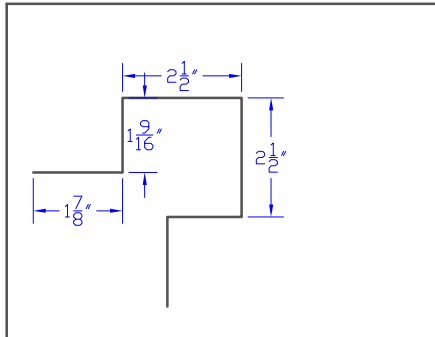

131	
-----	--

132	
-----	--

133	
-----	--

--	--

--	--

--	--

134 | J Trim - (1 1/2") | 5'

135 | Outside Corner | 11.875'

136 | Drip - (1 1/2") | 5'

137 | Corner Cap (1 1/2") | 13.5'

138 | Standard Gable | 12.875'

139 | |

140 | |

141 | |

| |

142 F-18 Gable 9'