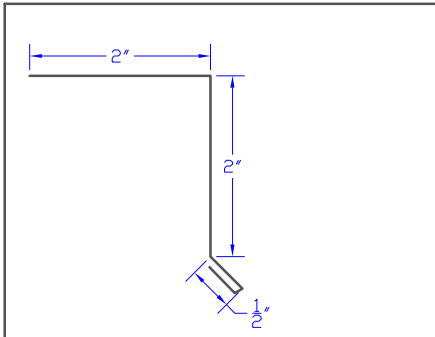

127 | 36" W Valley | 36'

128	5 1/2" Door Jamb	9.125"
-----	------------------	--------

129	7 1/2" Door Jamb	11.125"
-----	------------------	---------

130	Double J Inside Corner	5.875"
-----	------------------------	--------

131	
-----	--

132	
-----	--

133	
-----	--

--	--

--	--

--	--

134 | J Trim - (1 1/2") | 5'

135 | Outside Corner | 11.875'

136 | Drip - (1 1/2") | 5'

137 | Corner Cap (1 1/2") | 13.5'

138 | Standard Gable | 12.875'

139 | |

140 | |

141 | |

| |

142 F-18 Gable 9'

143 F-19 Eave 6.375'

144 S122 Eave 5'

145 S123 Gable 5'

146 S124 Gable 9'

147 F Gable 12'

148 RR6 Ridge Roll 10'

149 RR8 Ridge Roll 12'

150